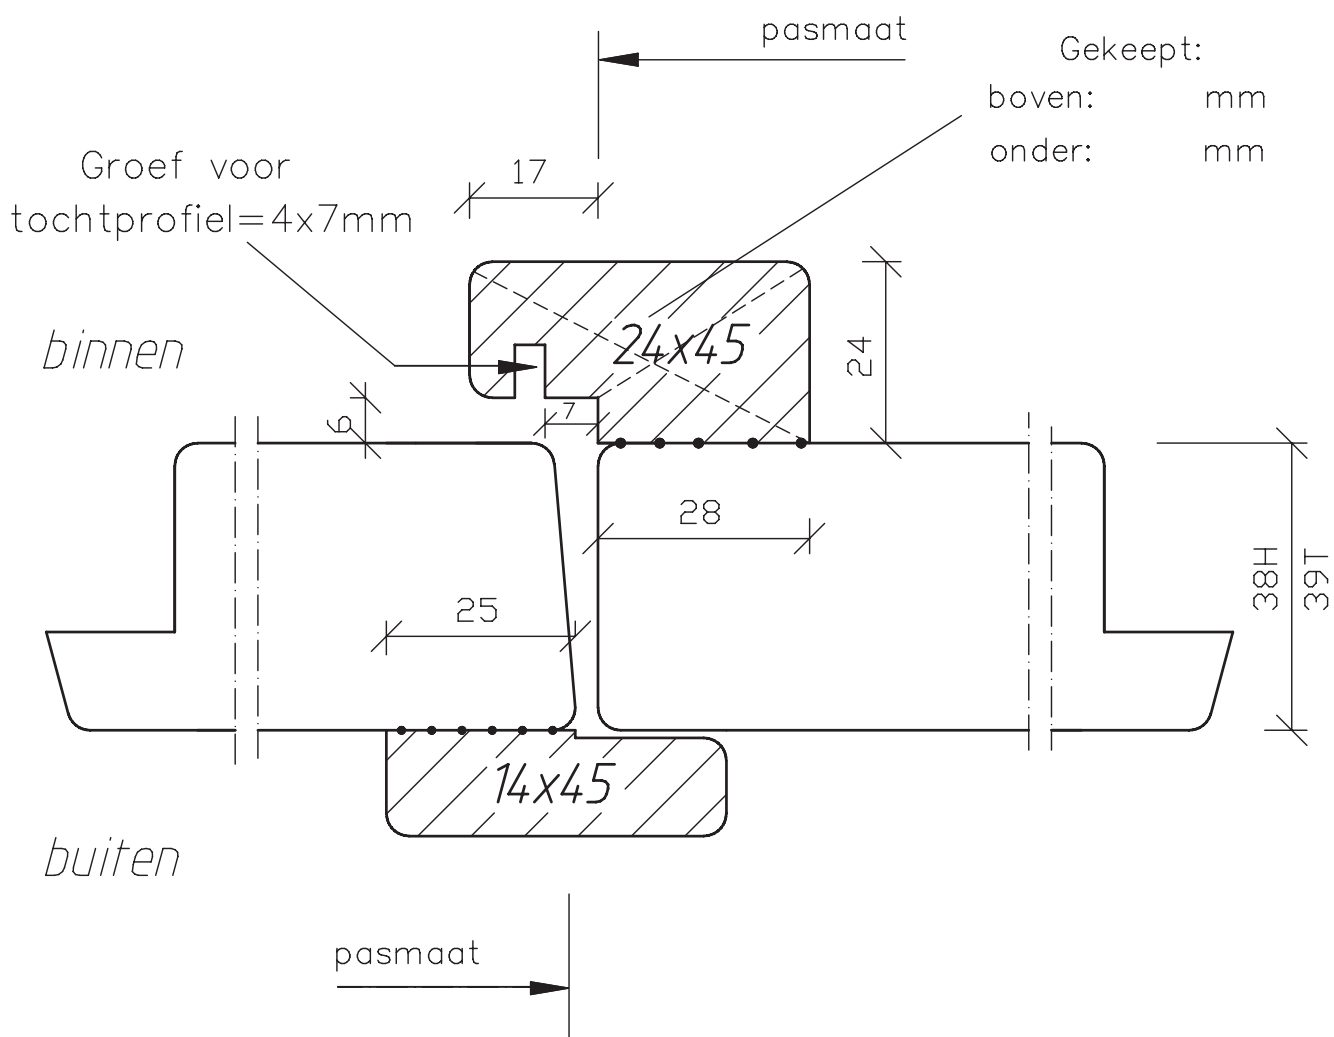

Loop deur  
L3

Vaste deur  
R4

	dubbele deuren, doorsnede sluitstijlen	Blad:
maten in mm		14
mei 2006	38/39mm dik buitendraaiend	

Loop deur  
L3

Vaste deur  
R4

**Deurenfabriek  
Suselbeek b.v.**

	dubbele deuren, doorsnede sluitstijlen	Blad: 14
maten in mm		zk
mei 2006	38/39mm dik buitendraaiend	

Loop deur  
L3

Vaste deur  
R4

Deurenfabriek  
Suselbeek b.v.

maten  
in mm

mei  
2006

dubbele deuren,  
doorsnede  
sluitstijlen

38/39mm dik  
buitendraaiend

Blad:

18

Loop deur  
L3

Vaste deur  
R4

	dubbele deuren, doorsnede Ergo-Duo	Blad:
maten in mm		974
juni 2013	38/39mm dik buitendraaiend	