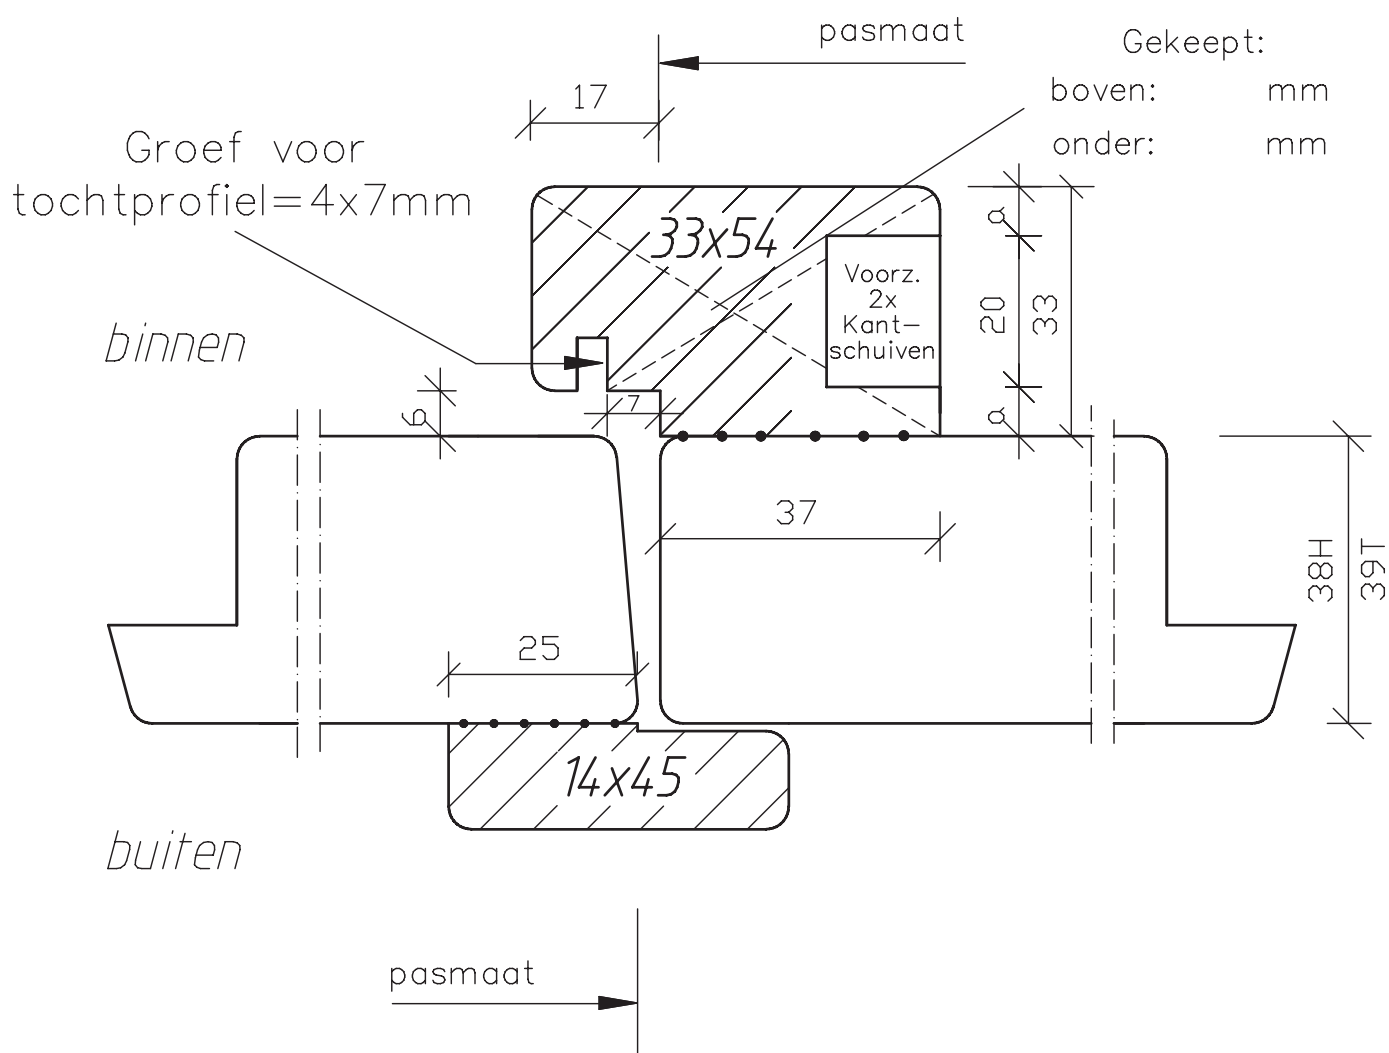

Loop deur  
L3

Vaste deur  
R4

	dubbele deuren, doorsnede sluitstijlen	Blad:
maten in mm		14
mei 2006	38/39mm dik buitendraaiend	

Loop deur  
L3

Vaste deur  
R4

**Deurenfabriek  
Suselbeek b.v.**

	dubbele deuren, doorsnede sluitstijlen	Blad: 14
maten in mm		zk
mei 2006	38/39mm dik buitendraaiend	

Loop deur  
L3

Vaste deur  
R4

Deurenfabriek  
Suselbeek b.v.

maten  
in mm

mei  
2006

dubbele deuren,  
doorsnede  
sluitstijlen

38/39mm dik  
buitendraaiend

Blad:

18

Loop deur  
L3

Vaste deur  
R4

	dubbele deuren, doorsnede Ergo-Duo	Blad:
maten in mm		974
juni 2013	38/39mm dik buitendraaiend	