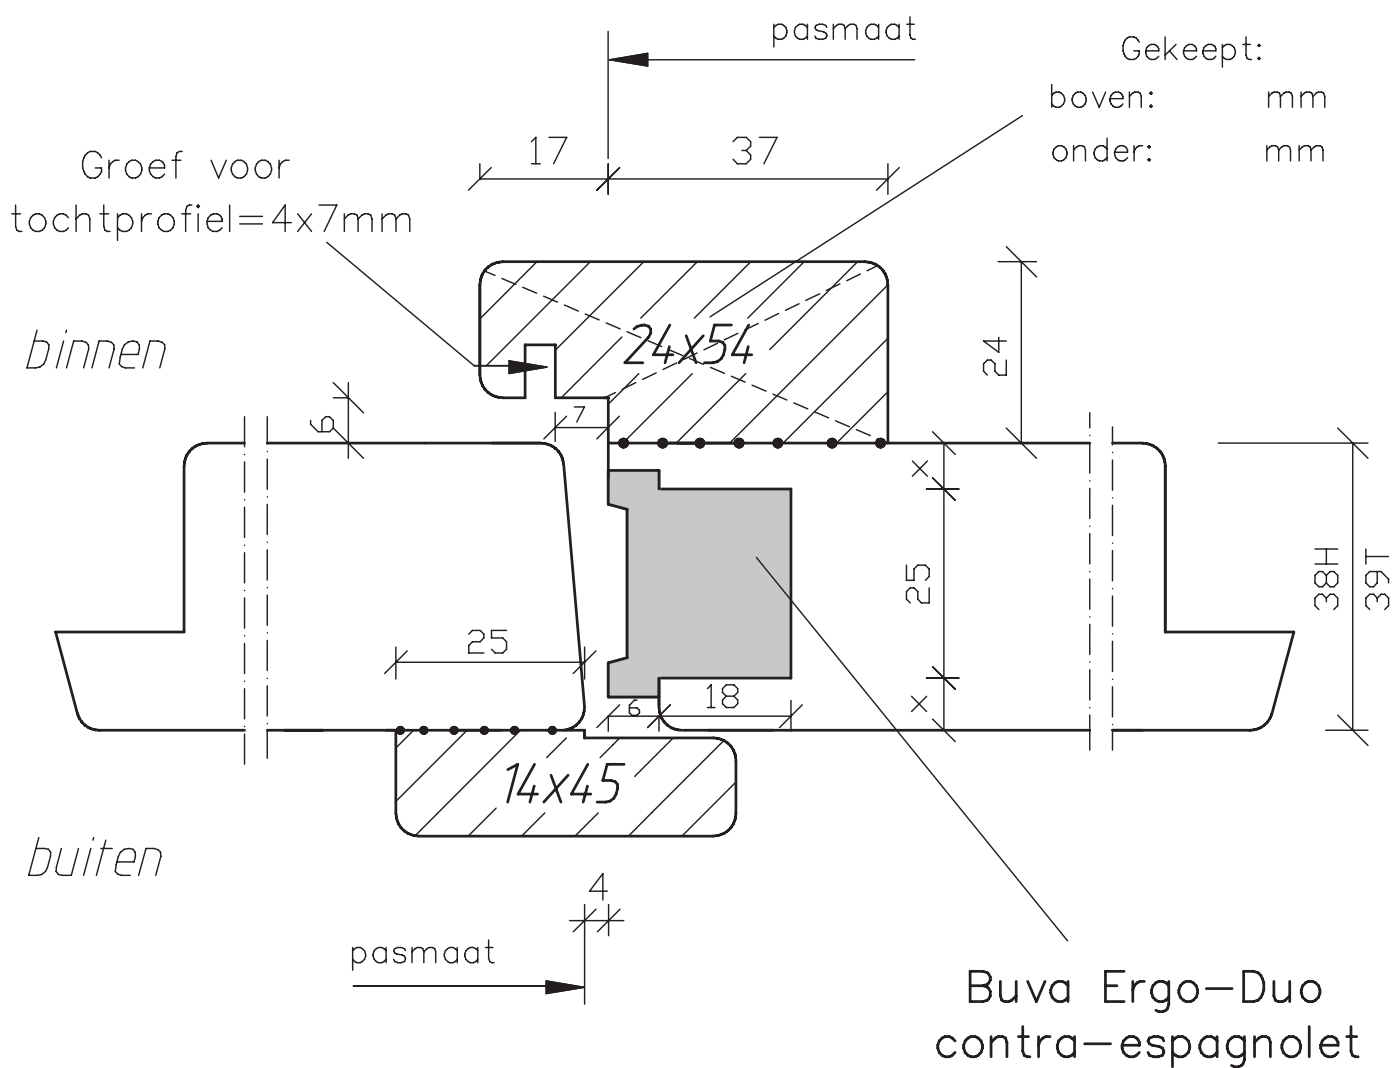

Loop deur  
L3

Vaste deur  
R4

	dubbele deuren, doorsnede sluitstijlen	Blad:
maten in mm		14
mei 2006	38/39mm dik buitendraaiend	

Loop deur  
L3

Vaste deur  
R4

**Deurenfabriek  
Suselbeek b.v.**

	dubbele deuren, doorsnede sluitstijlen	Blad: 14
maten in mm		zk
mei 2006	38/39mm dik buitendraaiend	

Loop deur  
L3

Vaste deur  
R4

Deurenfabriek  
Suselbeek b.v.

maten  
in mm

mei  
2006

dubbele deuren,  
doorsnede  
sluitstijlen

38/39mm dik  
buitendraaiend

Blad:

18

Loop deur  
L3

Vaste deur  
R4

	dubbele deuren, doorsnede Ergo-Duo	Blad:
maten in mm		974
juni 2013	38/39mm dik buitendraaiend	