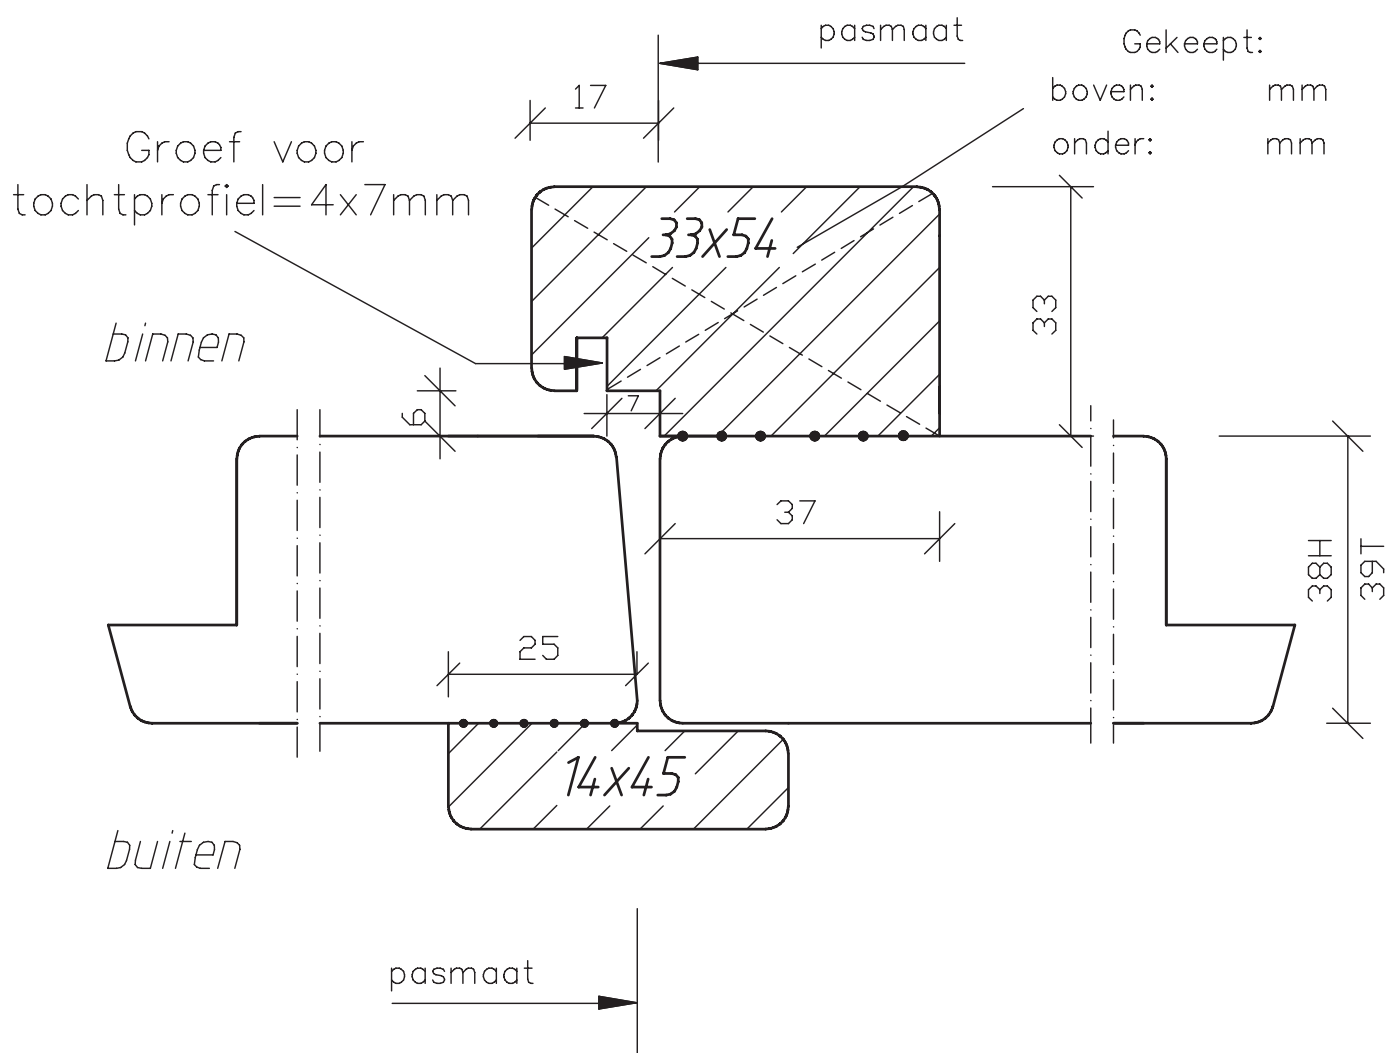

Loop deur  
L3

Vaste deur  
R4

	dubbele deuren, doorsnede sluitstijlen	Blad:
maten in mm		14
mei 2006	38/39mm dik buitendraaiend	

Loop deur  
L3

Vaste deur  
R4

**Deurenfabriek  
Suselbeek b.v.**

	dubbele deuren, doorsnede sluitstijlen	Blad: 14
maten in mm		zk
mei 2006	38/39mm dik buitendraaiend	

Loop deur  
L3

Vaste deur  
R4

Deurenfabriek  
Suselbeek b.v.

maten  
in mm

mei  
2006

dubbele deuren,  
doorsnede  
sluitstijlen

38/39mm dik  
buitendraaiend

Blad:

18

Loop deur  
L3

Vaste deur  
R4

	dubbele deuren, doorsnede Ergo-Duo	Blad:
maten in mm		974
juni 2013	38/39mm dik buitendraaiend	